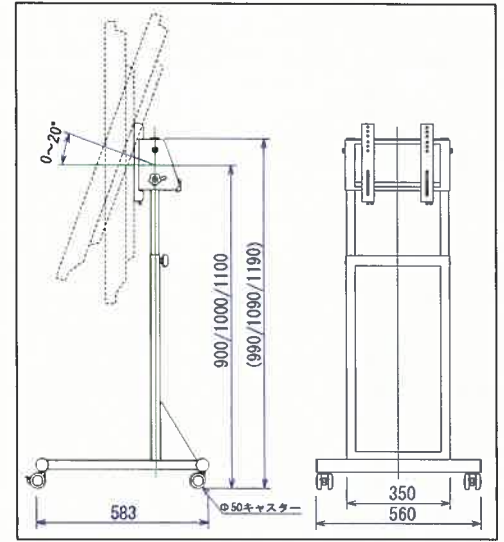

EFS Multi Stand

Easel/Floor/Sign

for Digital Signage

EFSマルチスタンド

- 32~50インチ (VESA200) 対応
- イーゼル・フロア・サインスタンドの1台三役。
- モニターの角度、高さ調整自在。
- 豊富なカラーバリエーション。
シーンに合わせて特注色も対応。
- キャスター付きで移動も簡単。

角度調整ノブ

イーゼルスタンド (20°)

フロアスタンド (10°)