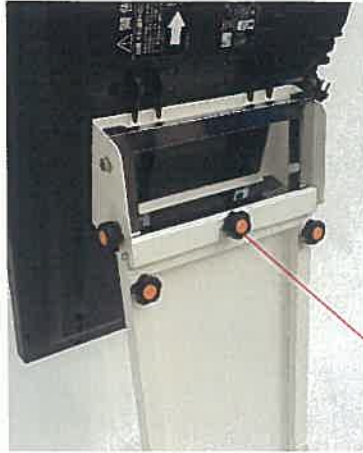

EFS Multi Stand

Easel/Floor/Sign

for Digital Signage

EFSマルチスタンド

- 32~50インチ (VESA200) 対応
- イーゼル・フロア・サインスタンドの1台三役。
- モニターの角度、高さ調整自在。
- 豊富なカラーバリエーション。
シーンに合わせて特注色も対応。
- キャスター付きで移動も簡単。

角度調整ノブ

イーゼルスタンド (20°)

フロアスタンド (10°)